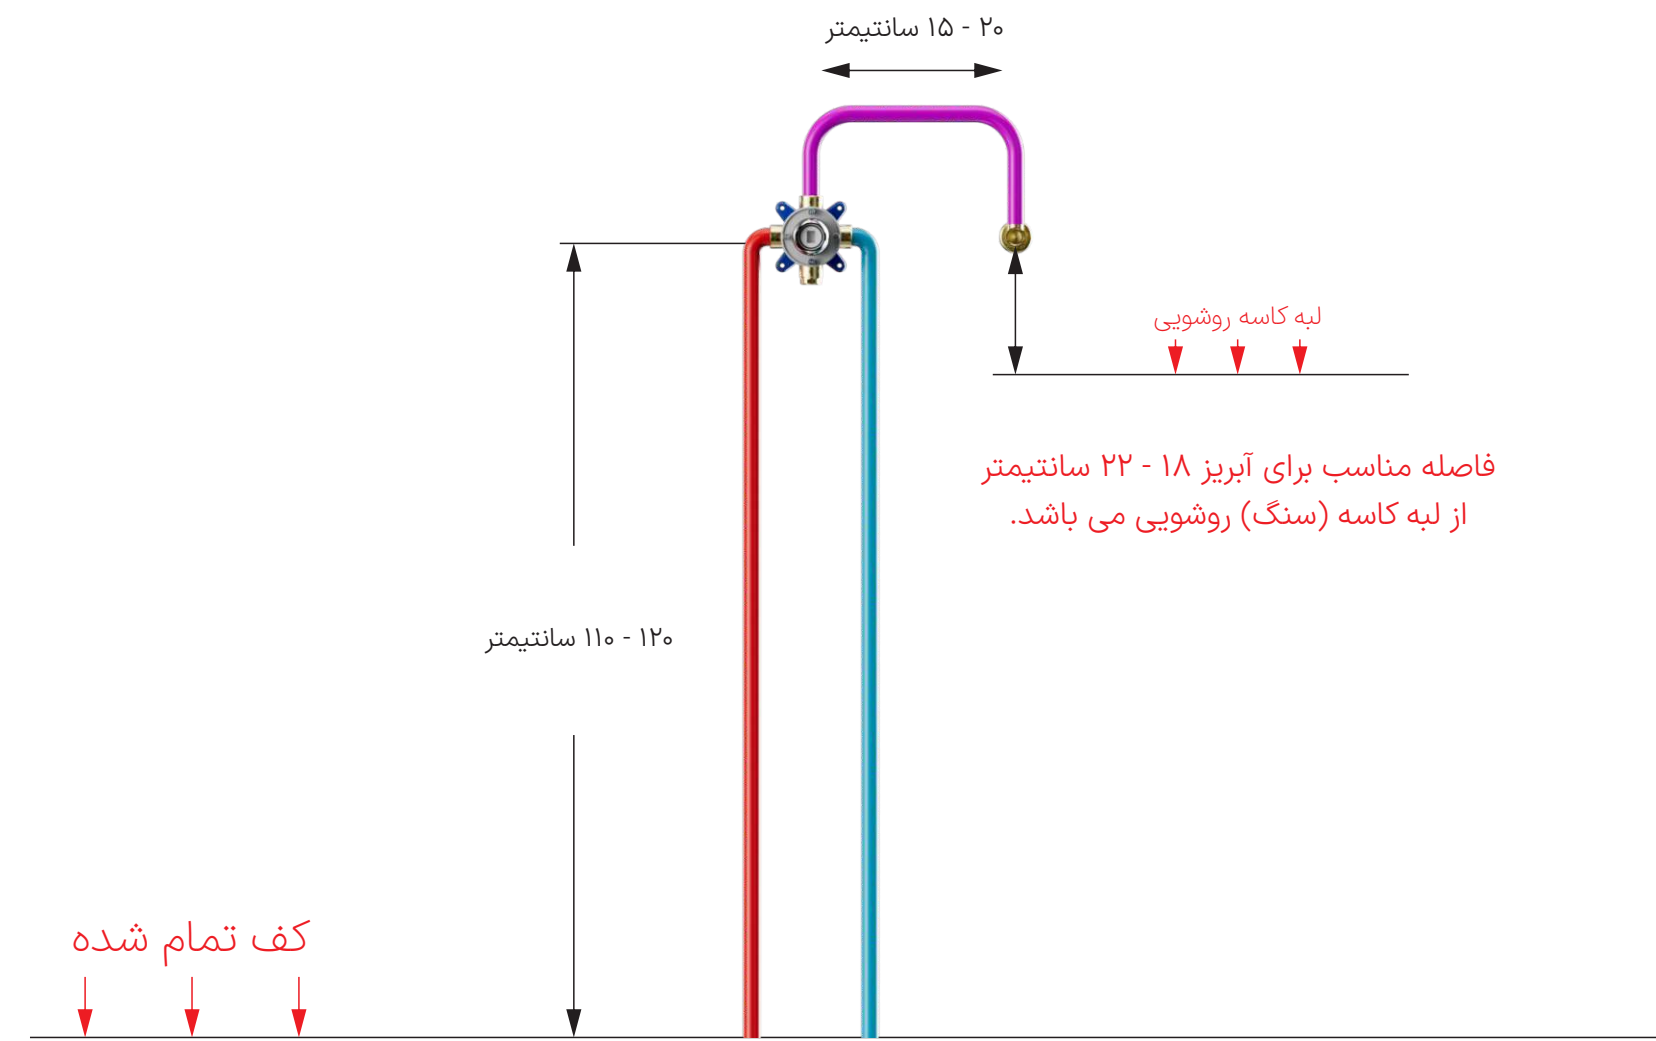

می توان خروجی آبریز را به سمت چپ و راست شیر مرکزی هدایت کرد.