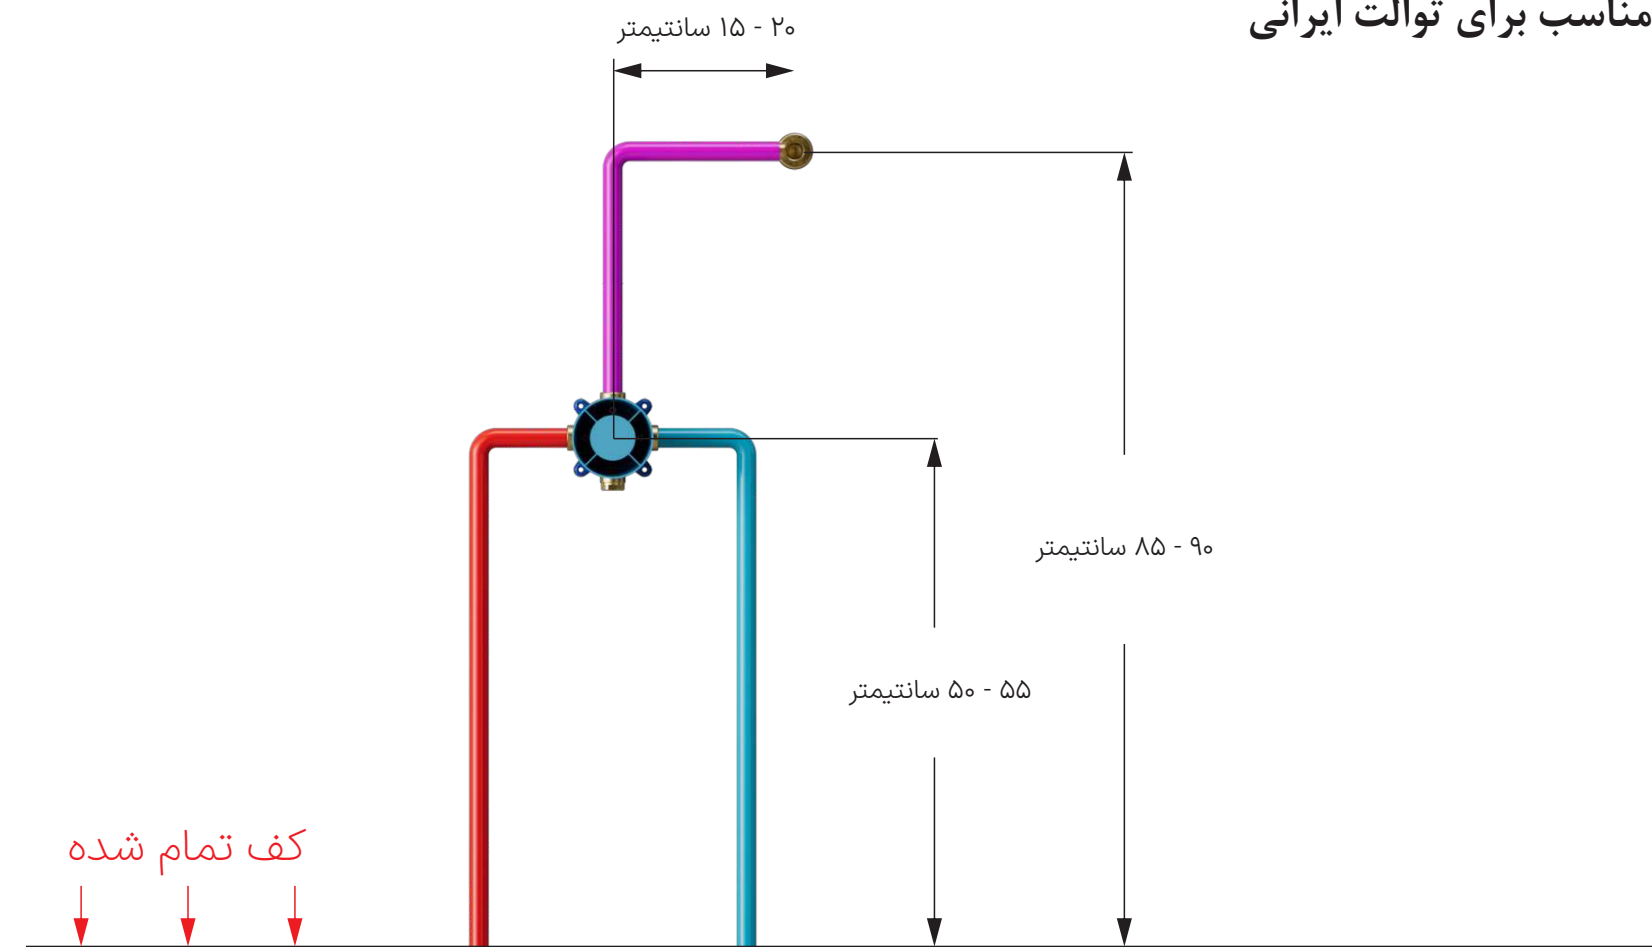

مناسب برای توالت ایرانی