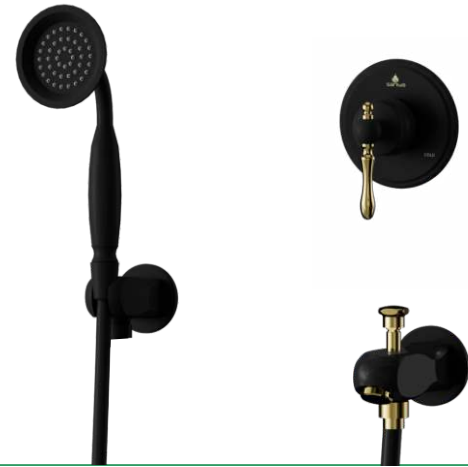

## کد محصول: BTG12H2

Please Register

شیر مرکزی:

TYPE-A  
CARTRIDGE - KEROX K 40 A

رنگ قاب: کروم	رنگ گوشی: کروم
جنس قاب: آلیاژ برنج	جنس گوشی: ABS
سایز قاب: ۱۱۳*۱۱۳	رنگ آبریز: کروم
رنگ دسته: کروم	جنس آبریز: آلیاژ برنج
جنس دسته: زاماک/برنج	طول شلنگ: ۱۸۰ سانتیمتر

## کد محصول: BTG12H1B

شیر مرکزی:

TYPE-A  
CARTRIDGE - KEROX K 40 A

رنگ قاب: طلایی	رنگ گوشی: طلایی
جنس قاب: آلیاژ برنج	جنس گوشی: ABS
سایز قاب: ۱۱۳*۱۱۳	رنگ آبریز: طلایی
رنگ دسته: طلایی	جنس آبریز: آلیاژ برنج
جنس دسته: زاماک/برنج	طول شلنگ: ۱۸۰ سانتیمتر

## کد محصول: BTB12H2

شیر مرکزی:

TYPE-A  
CARTRIDGE - KEROX K 40 A

رنگ قاب: مشکی	رنگ گوشی: مشکی
جنس قاب: آلیاژ برنج	جنس گوشی: ABS
سایز قاب: ۱۱۳*۱۱۳	رنگ آبریز: مشکی
رنگ دسته: مشکی/طلا	جنس آبریز: آلیاژ برنج
جنس دسته: زاماک/برنج	طول شلنگ: ۱۸۰ سانتیمتر